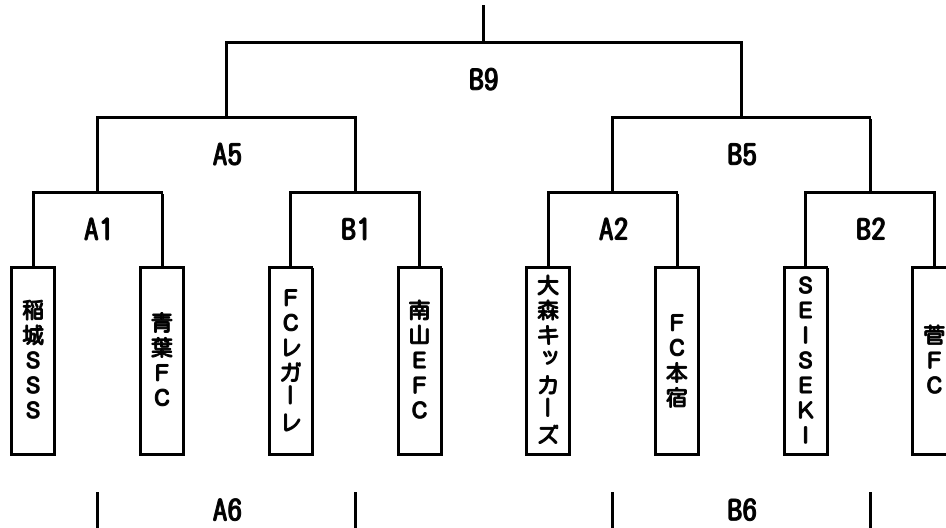

2位トーナメント

		対戦カード (Aコート)			審判	対戦カード (Bコート)			審判
1	9:15	稲城SSS	vs	青葉FC	審判部	FCレガール	vs	南山EFC	審判部
2	9:55	大森キッカーズ	vs	FC本宿	1	SEISEKI	vs	菅FC	1
3	10:35	若葉台FC	vs	町田JFC	2	府ロクSC	vs	白百合SC	2
4	11:15	DURO調布	vs	レオヴィスタ	3	FC土橋	vs	FCゴラッソ	3
5	11:55	A1勝	vs	B1勝	4	A2勝	vs	B2勝	4
6	12:45	A1負	vs	B1負	5	A2負	vs	B2負	5
7	13:25	A3勝	vs	B3勝	6	A4勝	vs	B4勝	6
8	14:15	A3負	vs	B3負	7	A4負	vs	B4負	7
9	14:55	A7負	vs	B7負	8	A5勝	vs	B5勝	審判部
10	15:45	A7勝	vs	B7勝	審判部		vs		

審判は4審制で実施します。主審は、本部にて実施しますので、副審を割り当てられた各チームにてお願いします。なお、各パートの決勝戦は全て大会本部にて実施します。