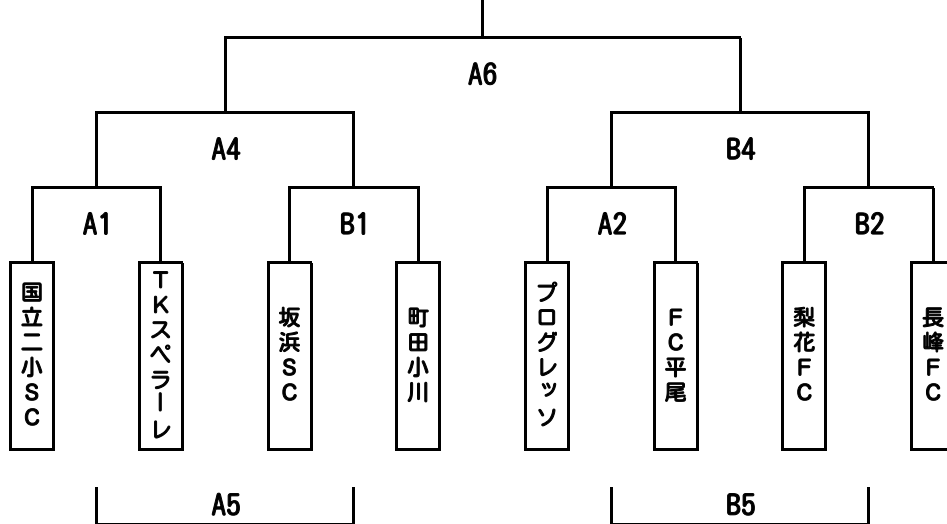

審判は4審制で実施します。主審は、本部にて実施しますので、副審を割り当てられた各チームにてお願いします。なお、各パートの決勝戦は全て大会本部にて実施します。

稲城招待少年サッカー大会（第二日目）

※フレンドリーマッチは30分（15分ハーフ）で行います。

3位T優勝

会場 : 南多摩スポーツ広場 A・Bコート
 運営担当 : FC平尾、長峰FC

3位トーナメント

		対戦カード (Aコート)		審判	対戦カード (Bコート)		審判		
1	10:00	国立二小SC	vs	TKスペラール	2	坂浜SC	vs	町田小川	2
2	10:40	プログレッソ	vs	FC平尾	1	梨花FC	vs	長峰FC	1
3	11:20								
4	12:00	A1勝	vs	B1勝	5	A2勝	vs	B2勝	5
5	12:50	A1負	vs	B1負	4	A2負	vs	B2負	4
6	13:30	A4勝	vs	B4勝	審判部				