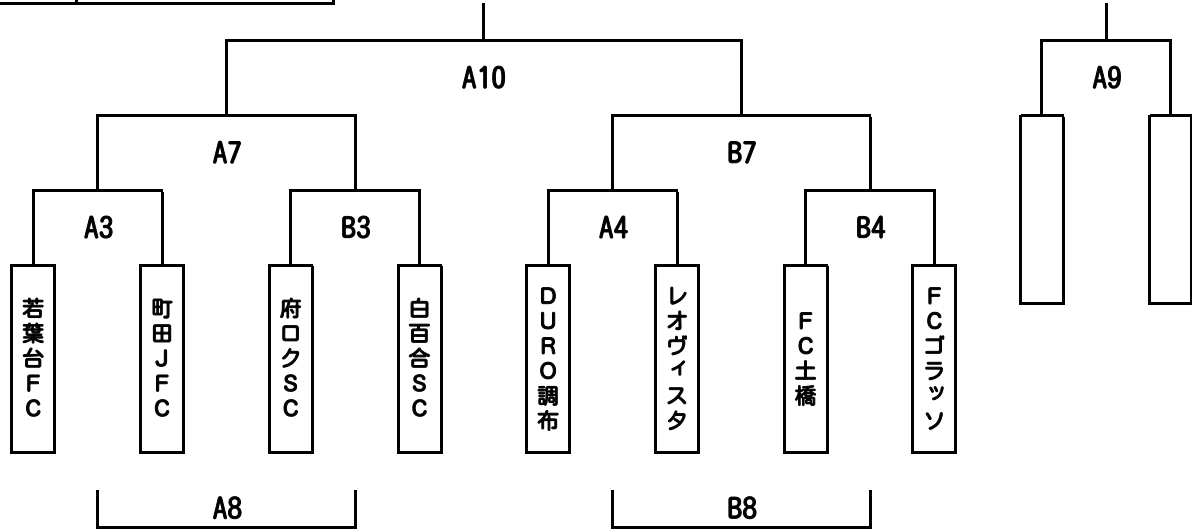

稲城招待少年サッカー大会（第二日目）

※1・2位トーナメント1回戦・フレンドリーマッチは30分（15分ハーフ）で行います。

優勝	
準優勝	
第三位	

会場 : 稲城長峰VF A・Bコート
運営担当 : 若葉台FC、FCゴラッソ

1位トーナメント

2位T優勝	

会場 : 稲城長峰VF A・Bコート
運営担当 : 青葉FC、南山EFC